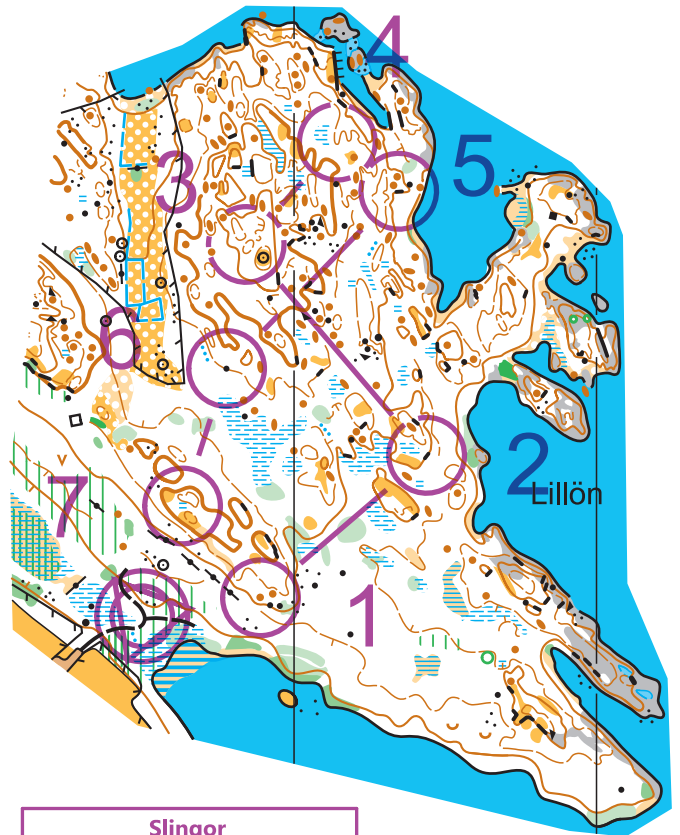

Teknikslingor Lillön

Slingor			
Svart 1	1,4 km		
▷		/ /	Y
1 77	mm		L
2 204	○ ●		≡
3 185	≡		
4 190	← mm		L
5 192	∩		
6 197	↖ mm		L
7 282	●		○
○ < 170 m > ○			

Slingor			
Svart 2	1,3 km		
▷		/ /	Y
1 32	← ●		○
2 183	mm		L
3 191	○		○
4 189	← ∩		
5 186	mm		L
6 193	▲		○
7 207	≡		
○ < 120 m > ○			

Slingor			
Svart 3	1,6 km		
▷		/ /	Y
1 206	mm		L
2 46	↖ ●		○
3 33	▲		○
4 185	≡		
5 188	▲		○
6 191	○		○
7 206	mm		L
8 21	↗		↖
○ < 130 m > ○			