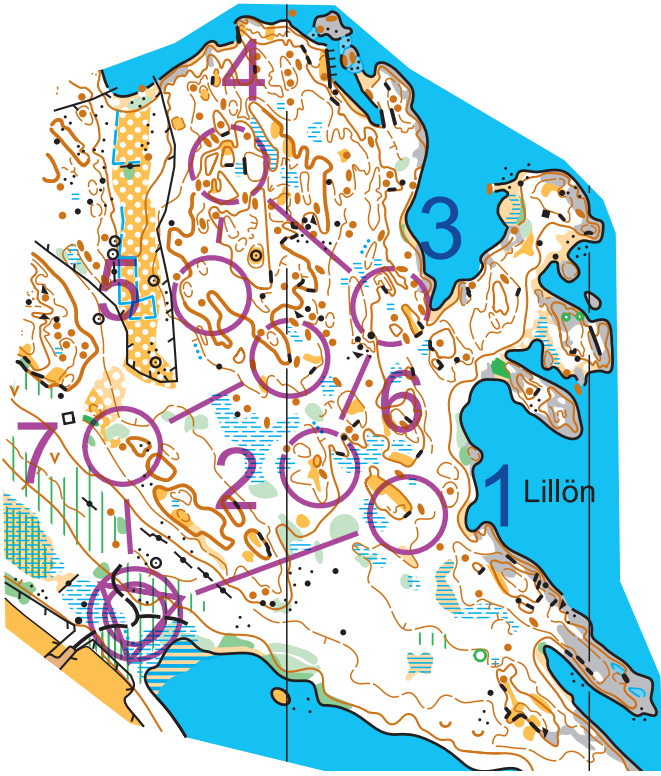

Teknikslingor Lillön

Slingor			
Svart 1	1,4 km		
▷		/ /	Y
1 77	mm		L
2 204	○ ●		≡
3 185	≡		
4 190	← mm		L
5 192	∩		
6 197	↖ mm		L
7 282	●		○
○ < 170 m > ○			

Slingor			
Svart 2	1,3 km		
▷		/ /	Y
1 32	← ●		○
2 183	mm		L
3 191	○		○
4 189	← ∩		
5 186	mm		L
6 193	▲		○
7 207	≡		
○ < 120 m > ○			

Slingor			
Svart 3	1,6 km		
▷		/ /	Y
1 206	mm		L
2 46	↖ ●		○
3 33	▲		○
4 185	≡		
5 188	▲		○
6 191	○		○
7 206	mm		L
8 21	↗		↖
○ < 130 m > ○			